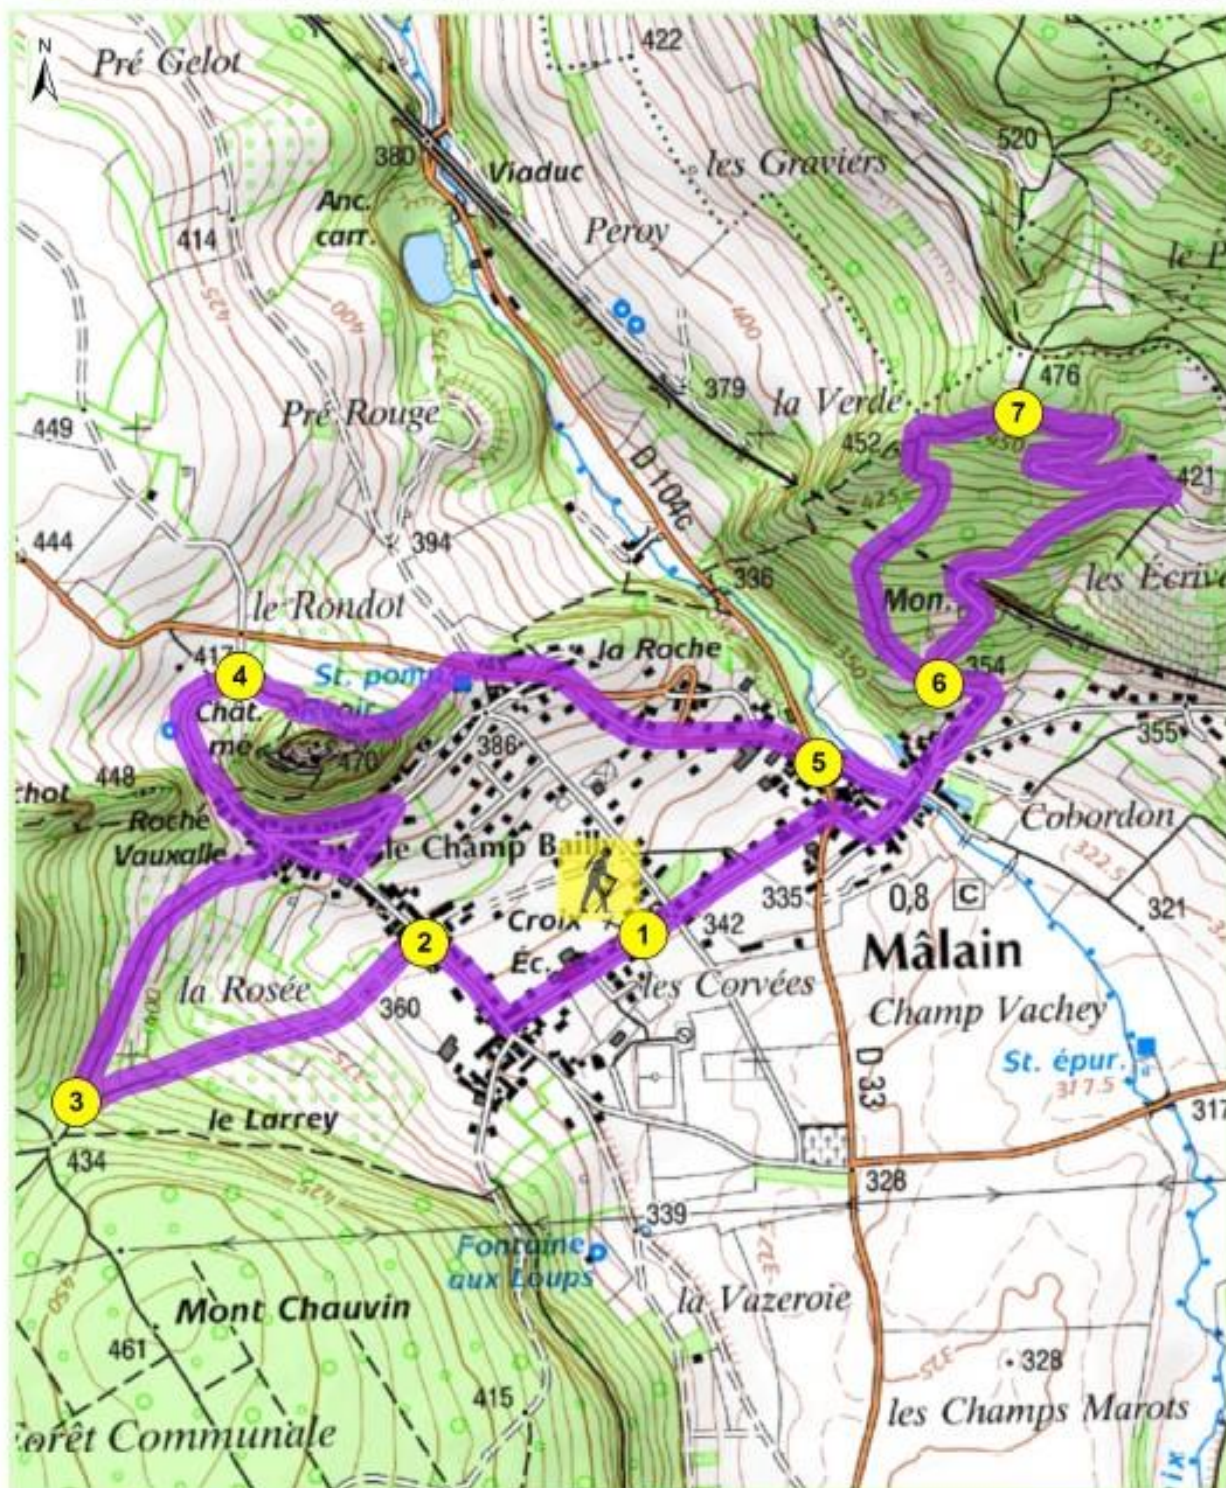

# Le sentier du Mâlain

## Légende

-  Départ
-  Circuit de randonnée
-  Balisage sur le terrain de couleur jaune

Circuit de 7 km  
durée approximative 2h

0 250 500 Mètres

© 2009 IGN  
Copyright © IGN  
Copyright © GeoBourgogne  
"reproductions interdites"  
"Licence Ateliers n°2009 - 23829-22"

Sentier inscrit au  
Plan Départemental des Itinéraires  
de Promenade et de Randonnée