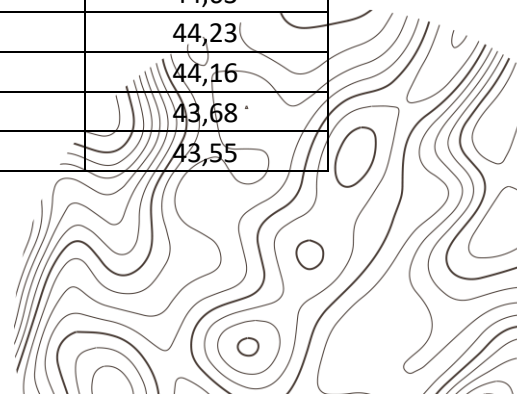

CHALLENGE OUCHE ET MONTAGNE - TERRE DE TRAILS

CLASSEMENT – 26/05/2026

213	BUZENET Franck	M4	1	53,78
214	RUEZ Jean Marc	M9	2	53,75
215	CONTANT Thibaud	SE	1	53,63
216	LECUELLE Aurelien	ES	1	53,16
217	DUPUIS Cyrille	M1	1	53,04
218	DOSSET Alexandre	SE	1	52,68
219	GOUX Samuel	SE	1	52,56
220	SMORTO Elio	M1	1	52,36
221	MASSON Victor	SE	1	52,21
222	OLIVIER Julien	M2	2	52,14
223	AMIOT Olivier	M2	1	51,74
224	BORSATO Nicolas	M2	1	51,68
225	FRELET Paul	SE	1	51,33
226	SALAUN Alexandre	SE	1	51,01
227	MICHEL Mathieu	M0	1	50,79
228	BONVALOT-NOIROT Come	JU	1	50,33
229	BLANCHET Vincent	M0	1	50,32
230	FONDARD Mateo	SE	1	49,84
231	GREGOIRE Sylvain	SE	2	49,72
232	MARTIN Axel	SE	1	49,65
233	BOUSGA Mohamed	M3	1	49,37
234	PICARD Matthieu	M2	1	48,97
235	GOUX Michel	M5	1	48,89
236	LAZARE Nicolas	M0	1	48,89
237	PELLISSIER Simon	M2	1	48,42
238	NEUMAR Christophe	M4	2	48,34
239	AUBERTIN Willy	M3	1	48,29
240	GERMAIN Julien	M2	1	47,62
241	POTET Lucas	SE	1	47,00
242	DEWULF Mickael	SE	1	46,94
243	LAIGNEAU Frederic	M5	1	46,53
244	GERMINET Theophane	ES	1	46,44
245	DUBAND Valentin	SE	1	46,05
246	BRENON Jacques	M4	2	45,71
247	VADOT Anthony	SE	1	45,58
248	VAUTRIN Arthur	M0	1	45,58
249	MOUILLON Nicolas	SE	1	45,22
250	BAILLEUL Christian	M5	1	45,11
251	GERARD Louis	M0	1	44,90
252	COQUELLE Frederic	M3	1	44,63
253	ANDRE Thomas	M0	1	44,23
254	RAKIC Sacha	M3	1	44,16
255	FOUGEROUGE Serge	M3	1	43,68
256	PERNIN Pierre	M2	1	43,55