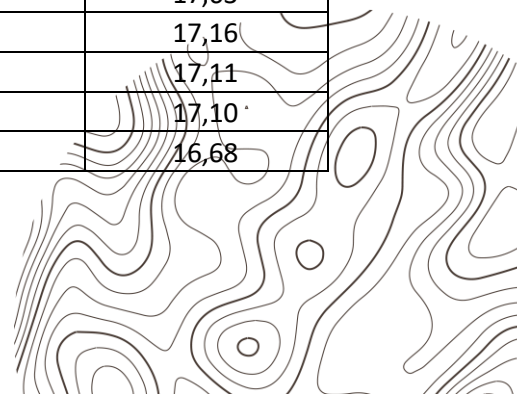

CHALLENGE OUCHE ET MONTAGNE - TERRE DE TRAILS

CLASSEMENT – 26/05/2026

301	CHARLOT Maxime	SE	1	29,00
302	CHOUX Alexandre	M2	1	28,63
303	BONNIN Gregoire	M1	1	28,53
304	EYGELS Antonin	JU	1	28,11
305	GUIRAUD Stephane	M2	1	28,05
306	BREMEERSCH Pierre	M4	1	27,95
307	PONCET Arnaud	M3	1	27,27
308	AUCLAIR Pierre	SE	1	26,63
309	BAUDET Damien	M1	1	26,60
310	FOVEAU Mathias	ES	1	25,92
311	CHAILLARD Loic	M1	1	25,68
312	IMBOULA Giovanni	M1	1	25,24
313	GONCALVES Victor	M2	1	25,21
314	FDAIL Mohamed	M5	1	24,74
315	LEDOUX Patrick	M8	1	24,26
316	DEBAS Gilbert	M6	1	23,88
317	POIROT Jean Luc	M6	1	23,79
318	SOARES David	M3	1	23,32
319	DHENIN Maxime	SE	1	23,22
320	SEPHIHA Pascal	M6	1	23,21
321	ROUSSEAU Jacques	M6	1	22,84
322	TOHIER Marc	M4	1	22,53
323	ALLARD BATH Nicolas	M0	1	22,37
324	GARIMA Luc	M4	1	22,00
325	GALLICE Hubert	M2	1	21,89
326	PLANCHARD Jean-Paul	M6	1	21,85
327	UMBDENSTOCK Marc Olivier	M0	1	21,42
328	CARLOT Nicolas	M0	1	21,17
329	GUENARD Thomas	M0	1	20,95
330	MOUILLON Franck	M3	1	20,78
331	TCHOLAKOFF Romain	SE	1	20,49
332	MAROT Patrick	M6	1	20,47
333	DRAI Rachid	M5	1	20,00
334	DUCAROUGE Bruno	M4	1	19,82
335	COLLE Jean Francois	M4	1	19,53
336	CHAIX Romain	SE	1	18,58
337	BECHE Laurent	M4	1	18,46
338	GIBOULOT Alexis	M2	1	18,11
339	MARIETTE Loic	M2	1	17,78
340	CUCHE Marc	M4	1	17,63
341	BERNARD Emmanuel	M3	1	17,16
342	DENISE Louis	SE	1	17,11
343	ASSADI Bastien	SE	1	17,10
344	DORELLE Jean Francois	M5	1	16,68