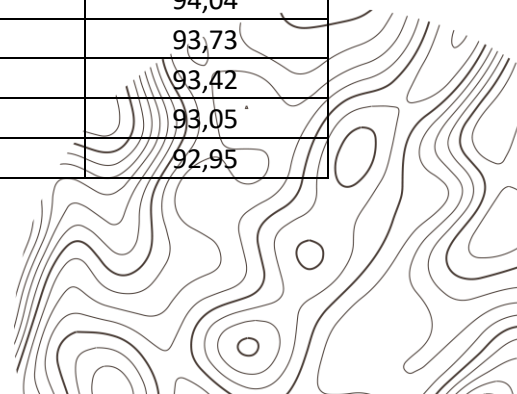

CHALLENGE OUCHE ET MONTAGNE - TERRE DE TRAILS

CLASSEMENT – 26/05/2026

35	LE MENTEC Yann	M5	2	114,14
37	LONJARRET Erwann	ES	1	110,00
38	VENON Arthur	JU	1	110,00
36	BULLE Bertrand	M2	1	110,00
39	THEVENOT Anthony	SE	1	109,05
40	BURRI Jimmy	M2	1	108,64
41	BURILLE Yannis	M0	1	107,29
42	LARDEY Arnaud	M1	1	106,68
43	BON Cyril	M2	2	106,58
44	MAUGERARD Romain	M1	1	105,74
45	CHAMPIER Sylvain	M3	1	105,26
46	ANNOT Christophe	M2	1	104,58
47	CERVEAU Fabrice	M4	1	104,32
48	JUSSY Julien	SE	1	103,89
49	SIRI Felicien	ES	1	103,37
50	BONDOT Stephane	M1	1	102,89
51	THUILLIER Leo	SE	1	102,54
52	SALOMON Loic	M2	2	102,06
53	POULAIN Yannick	M0	1	101,95
54	NAUDOT Romuald	M2	1	101,86
55	AUBRUN Sebastien	M3	1	101,00
56	MONTMEY David	M3	1	100,53
57	PERRET Matthieu	M0	1	100,05
58	WROBLEWSKI Benoit	SE	1	99,83
59	SOULIER Stephan	M3	1	99,58
60	REILHAC Pierre	SE	3	99,16
61	BERNARDOT Stephane	M3	1	99,11
62	BESSENAY Benoit	M1	1	98,63
63	DURAND Christophe	M4	1	98,47
64	GANSEMER Jules	SE	1	98,16
65	FOUCHET Alexandre	SE	1	97,79
66	DEPRET Clement	M0	1	97,78
67	LOUIS TISSERAND Axel	ES	1	97,68
68	CLAUDE Julien	M0	1	97,21
69	LEVRAIS Alixan	CA	1	97,12
70	EUVRARD Matthieu	M4	1	96,74
71	DIEU Dimitri	SE	1	96,56
72	WLODARCZYK Mickael	M1	1	95,76
73	THEVENIN Bruno	M5	1	94,40
74	EVAIN Sebastien	M2	1	94,37
75	BARBE Paul	SE	2	94,04
76	DUMOUTIER Sebastien	M3	1	93,73
77	COMBRIS Romain	SE	1	93,42
78	LEGRAND Romeo	SE	1	93,05
79	BOUTARFA Frederic	M3	1	92,95