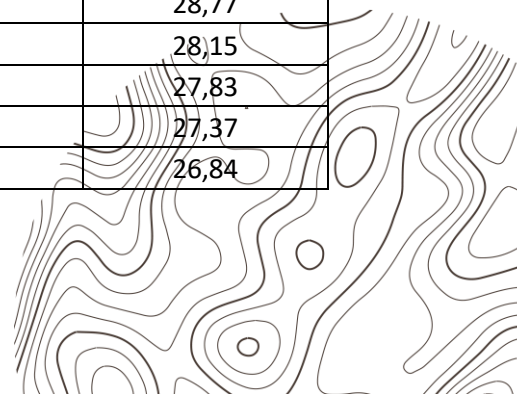

CHALLENGE OUCHE ET MONTAGNE - TERRE DE TRAILS

CLASSEMENT – 26/05/2026

160	TANGUY Manon	SE	1	42,68
161	HALER Isabelle	M5	1	42,18
162	VILETTE Alexandra	M2	1	41,69
163	AUBERTOT Celine	M0	1	41,46
164	NUNES ALMEIDA Sylvie	M3	1	41,40
165	VERSTRACTE Carole	M4	1	40,70
166	MONTMEY Delphine	M2	1	40,62
167	MANGEMATIN Mathilde	SE	1	39,84
168	BEUTOT Laetitia	M3	1	39,71
169	JACQUET Marie Laure	M3	1	39,06
170	BELGY Marianne	SE	1	38,92
171	PROU Anne	M1	1	38,72
172	RACLOT Caroline	M4	1	38,28
173	LORIER Nadine	M6	1	37,73
174	FLOQUET Severine	M1	1	37,50
175	DIDIER Julie	M1	1	36,74
176	SOMMANT Virginie	M1	1	36,72
177	DELIC Slavica	M4	1	35,94
178	BECK Amelie	M0	1	35,75
179	LAMBERT Margaux	SE	1	35,17
180	BONNET Aline	M1	1	34,76
181	MARZIN Camille	SE	1	34,39
182	STEMPFLIN Alison	SE	1	33,85
183	PENNING Vanessa	M0	1	33,77
184	GREGOIRE Angeline	M1	1	33,61
185	PERDRISSET Sarah	ES	1	32,83
186	BOTTAZZO Sterenn	M2	1	32,78
187	MINE Gabrielle	M1	1	32,05
188	FOURCROY-MORTET Charlotte	SE	1	31,79
189	WOEHRLE Anne	M4	1	31,31
190	BERNARD Sandrine	M3	1	31,27
191	GAUSSELAN CRESSON Myriam	M2	1	30,80
192	CUCHE Laura	SE	1	30,49
193	GOUJON Caroline	M1	1	29,81
194	CUCHE Valerie	M4	1	29,71
195	CHRETIEN Charlotte	SE	1	28,93
196	VILO Christel	M3	1	28,82
197	PREVOST Melanie	SE	1	28,77
198	BATAILLE Sylvie	M6	1	28,15
199	LETELU Catherine	M5	1	27,83
200	FEVRE Charlotte	M1	1	27,37
201	ATHIAS Emmanuelle	M3	1	26,84