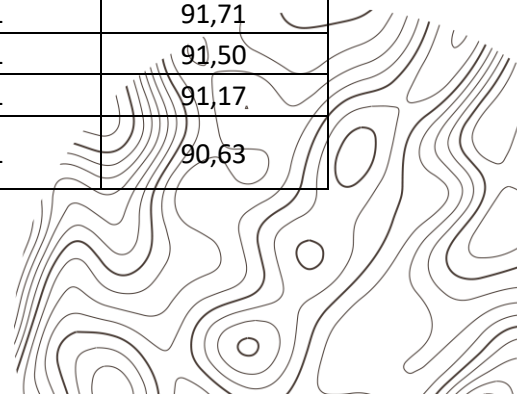

CHALLENGE OUCHE ET MONTAGNE - TERRE DE TRAILS

CLASSEMENT – 26/05/2026

40	CHAMPEAUX Kevin	M0	1	103,54
41	RADEK Mathieu	M2	1	103,52
42	SIRI Tristan	SE	1	103,05
43	BAUDIN Maxence	SE	1	103,01
44	SILVESTRE Guillaume	M2	2	102,96
45	MURAT Stephane	M1	2	102,93
46	ANDRIOT Pierre	SE	1	102,60
47	LEPETIT Jason	M0	1	102,47
48	DUROVRAY Lucas	SE	1	101,93
49	MIGNARDOT Eric	M5	3	101,78
50	POTIER DE COURCY Mael	M0	1	101,39
51	CHAPEAU Yves	M0	1	100,85
52	LAVIER Matthieu	M1	1	100,75
53	CORCELLE Marcelin	M0	1	99,82
54	ZIADE Tarek	M3	1	99,78
55	JEANNIN Samuel	ES	1	99,58
56	FREITAS Stephane	M1	1	99,24
57	BERTHIER Vincent	M2	1	98,70
58	GOUSSARD Jerome	M3	1	98,16
59	REGUIGA Virgil	M1	1	97,97
60	BUSSEUIL Baptiste	SE	1	97,84
61	COUTANT Julien	SE	1	97,63
62	EUVRARD Martin	SE	1	97,05
63	CORDUANT Nicolas	M1	1	96,55
64	CAILLIER Benjamin	M1	1	96,12
65	ANCEL Dylan	SE	1	96,11
66	DARCY Vincent	M3	1	96,01
67	FLECK Olivier	M1	1	95,47
68	MENIGOZ Benoit	M1	1	95,20
69	VUIGLIO Julian	M0	1	94,40
70	FRANCOIS Didier	M4	1	94,27
71	BERNARD Maxence	ES	1	93,86
72	LALEVEE Jean-David	M5	2	93,50
73	ADJOU Stephane	M1	1	93,35
74	SOULAT Gael	M1	1	93,32
75	JEANGUYOT Gary	M1	1	92,78
76	CARAYON Yann	SE	2	92,30
77	VERNEY Maxime	SE	1	92,24
78	RICORDEL Yoann	M0	1	91,71
79	EUVRARD Matthieu	M4	1	91,50
80	SPERANZA Leo	M0	1	91,17
81	MARTINEZ LLORCA Alexandre	M1	1	90,63