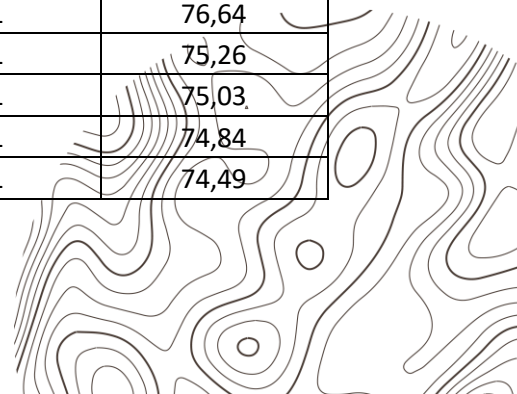

CHALLENGE OUCHE ET MONTAGNE - TERRE DE TRAILS

CLASSEMENT – 26/05/2026

82	GUYOT Alexandre	M0	1	90,57
83	RICOLFI Louis	SE	1	90,09
84	GARCIA Sebastien	M1	1	89,64
85	RUCK Olivier	M2	1	89,55
86	LAMY Vincent	M3	1	89,16
87	LEMPEREUR Thomas	SE	1	89,02
88	FAGOT Alexandre	M0	1	88,72
89	GRANDJEAN Nicolas	M2	1	88,48
90	FRIAT Alexis	SE	1	87,94
91	NAUDOT Romuald	M2	1	87,42
92	JOET Nicolas	M2	1	87,40
93	HARSON Julien	M1	1	86,86
94	CHANDELIER Brian	ES	1	86,33
95	MEI Sebastien	M0	1	85,79
96	GENOT Alban	M0	1	85,68
97	COLIN Guillaume	M2	2	85,50
98	COINDET Julien	M2	1	85,25
99	LAPORTE Eric	M2	1	85,02
100	SEJOURNANT Quentin	SE	2	84,93
101	COTTEREAU Thierry	M4	1	84,17
102	BRETIN Johann	M3	1	84,09
103	ROBLIN Jonathan	SE	1	83,17
104	MOURON Silvere	M0	1	83,10
105	GOUET Judicael	M0	1	82,24
106	BOISTON Jean Christophe	M0	1	82,02
107	BOTTAZZO Arnaud	M3	1	81,48
108	LETHIELEUX Normane	SE	1	81,32
109	WINCKEL Antoine	SE	1	80,95
110	DECHANET Fabien	M1	1	80,41
111	LELOUP Christophe	M1	1	79,47
112	BEAUMONT Cedric	M3	1	79,33
113	LOT Alexandre	M2	1	78,79
114	LAURENT Guillaume	SE	1	78,74
115	SOLDATI Albin	M2	1	78,54
116	GEORGE Michel Ange	M2	1	78,26
117	BILBOT Sebastien	M3	1	77,72
118	BOUILLET Ivan	M1	1	77,62
119	FLATOT Geoffrey	SE	1	76,69
120	CERCUEIL Damien	M2	1	76,64
121	CHARGUEROS Pierre	M0	1	75,26
122	CHAINTREUIL Hugo	SE	1	75,03
123	VASSEUR Guillaume	M3	1	74,84
124	ROZE Antoine	SE	1	74,49